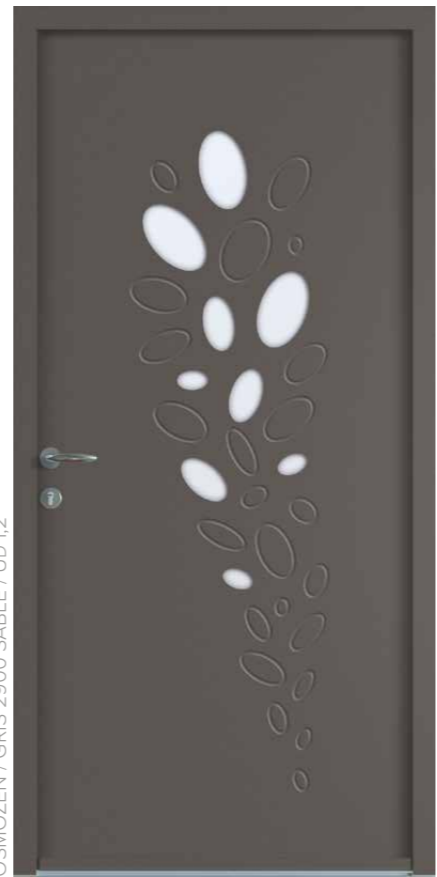

OSMOZEN / GRIS 2900 SABLÉ / UD 1,2

DAHLIA 9
Triple vitrage feuilleté. Décor rainuré 2 faces.

PERLE 1

Présentée avec 2 tierces fixes latérales vitrées (CAS 4). Triple vitrage feuilleté. Décor alunox 2 faces inclus. Barre de tirage BT3-625 et rosace affleurante en option. RAL 7022.