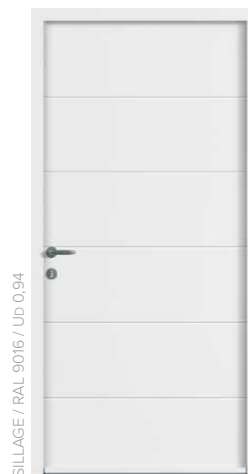

LES INCONTOURNABLES À PRIX PRÉFÉRENTIELS

Voir conditions avec votre installateur.

LILAS
Décor rainuré 2 faces inclus.