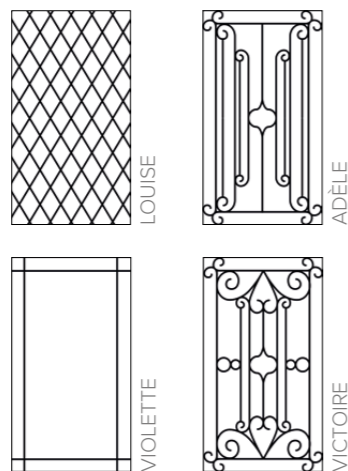

LES LUMIERES / GRIS 2900 SABLÉ / Ud 1,1

PERSEE 2L
Moules embouties. Quadruple vitrage feuilleté avec grille décorative Rustica laquée à la couleur extérieure de l'ouvrant en option. Barre de tirage BT12 en option.

NOS MODÈLES MOULURÉS SONT AUSSI DISPONIBLES PLEINS.

TRADITION / RAL 7039 / Ud 1,2

EDISON 1
Moules rapportées. Triple vitrage feuilleté avec grille Violette en option. Barre de tirage BT12 en option.

GRILLES DÉCORATIVES IMPRESSION NUMÉRIQUE