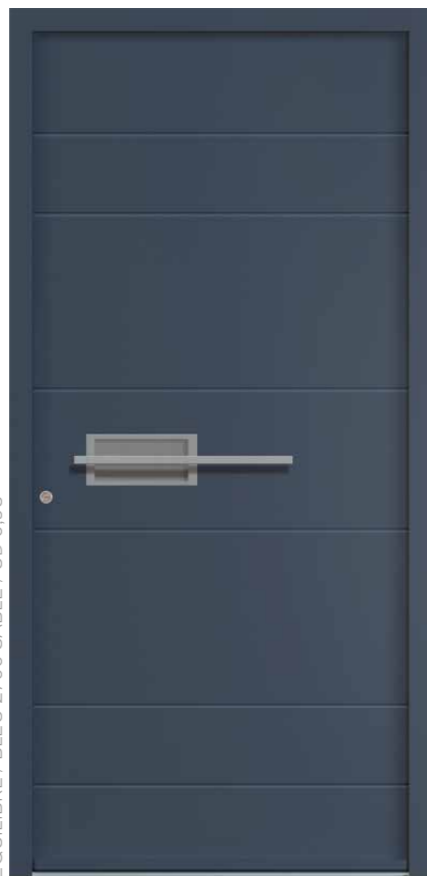

EN STANDARD

EN OPTION

JASPE 1 avec éclairage EURALED

EQUILIBRE / BLEU 2700 SABLÉ / UD 0,95

BASALTE

Décor rainuré 2 faces inclus. Poignée incrustée en inox. Rosace affleurante en option.

EQUILIBRE / RAL 7004 / UD 1,1