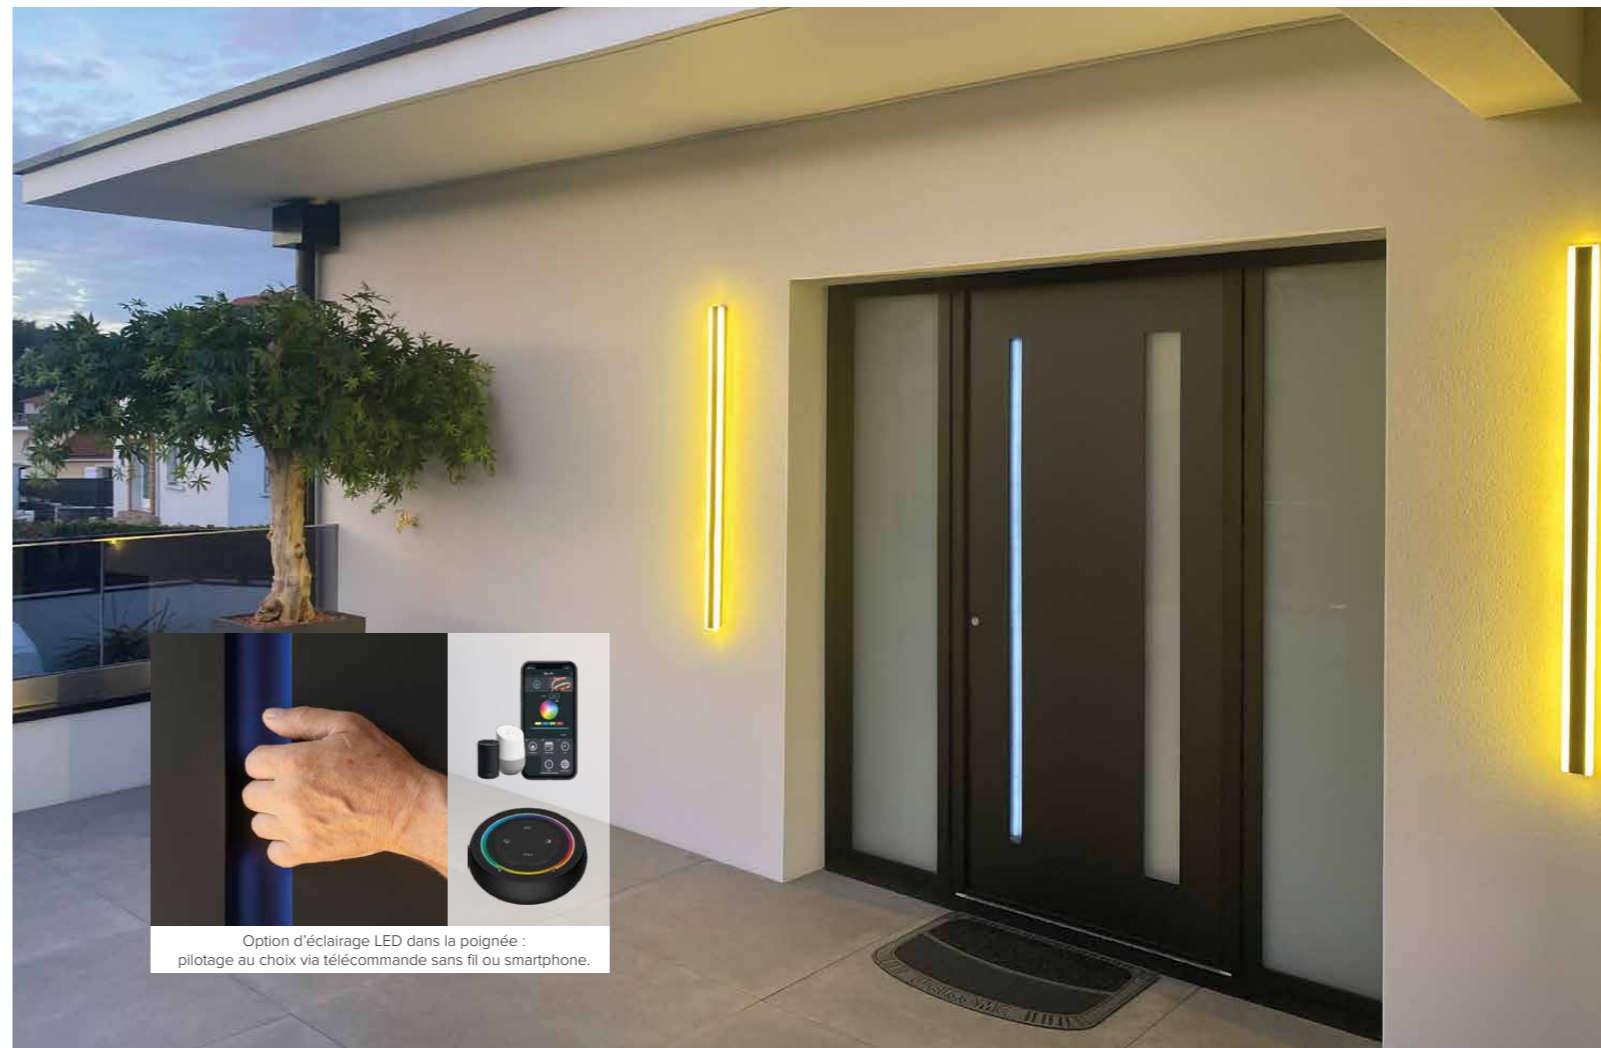

GRAPHITE 1

Présentée avec deux tierces fixes latérales vitrées (CAS 4). Triple vitrage feuilleté. Poignée intégrée laquée à l'extérieur. Éclairage LED dans la poignée en option. Poignée intérieure au choix. Noir 2100 sablé.