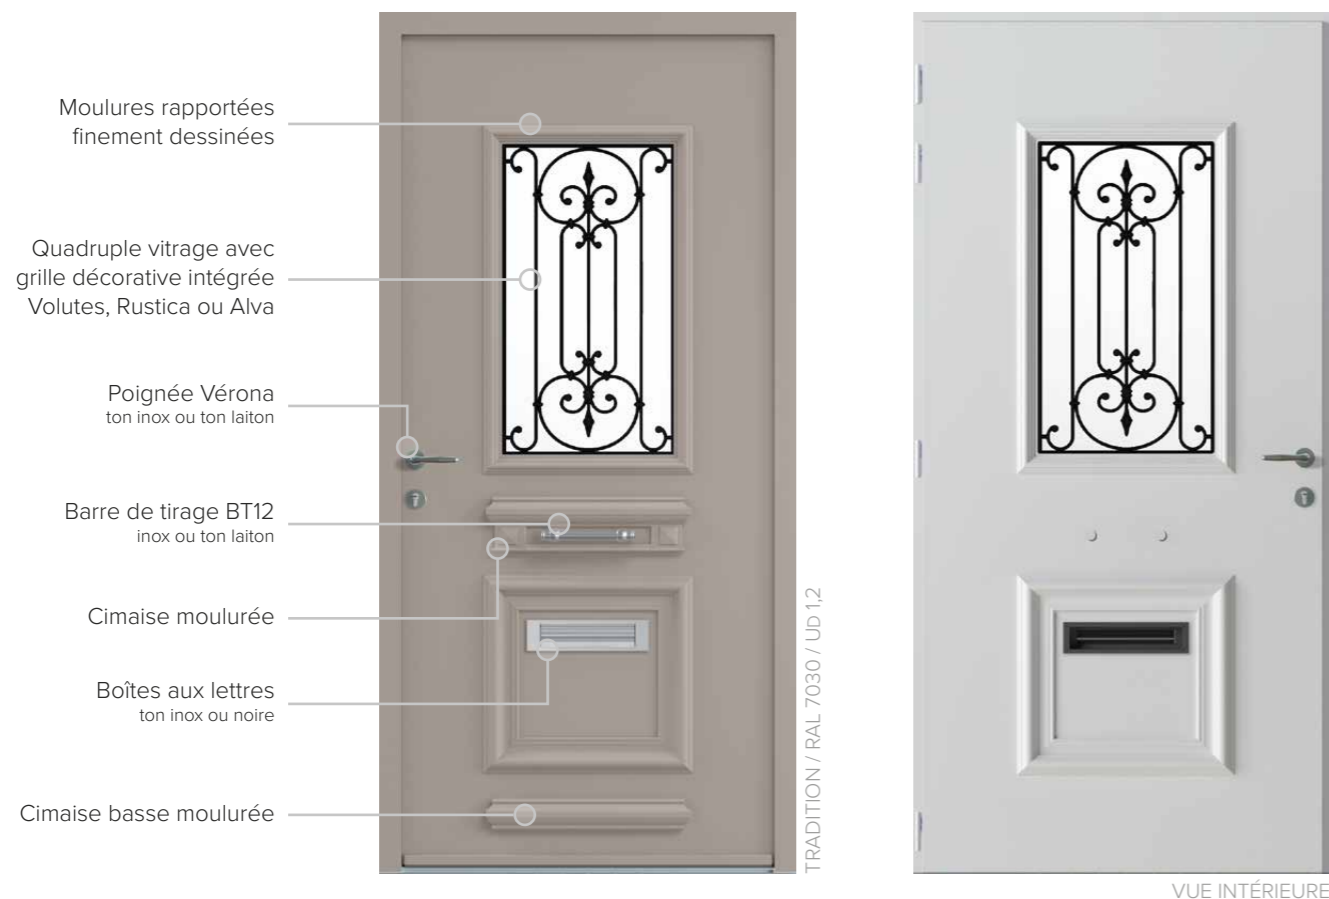

SPENCER, POUR LA PLUS MAJESTUEUSE DES ENTRÉES