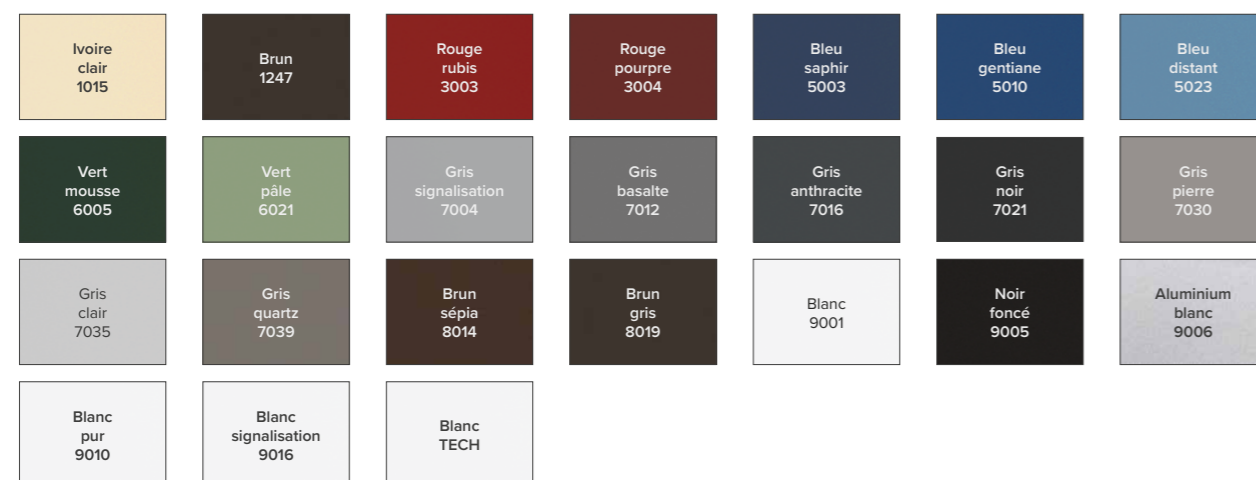

HARMONIE DES COULEURS

CHOISISSEZ LA COULEUR IDÉALE DE VOTRE PORTE D'ENTRÉE

FINITION SABLÉE/GRANITÉE

FINITION MATE

FINITION MÉTALLISÉE

FINITION BRILLANTE

LA BICOLORATION N'EST PAS UNE OPTION !

Nos portes d'entrée sont proposées en monocoloration ou en bicoloration pour le même prix !