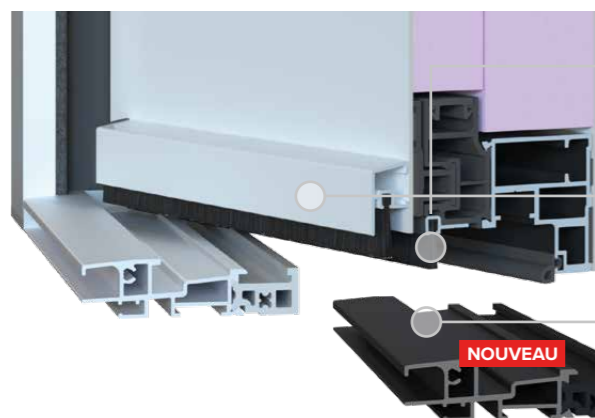

ÉTANCHÉITÉ OPTIMALE

Rejet d'eau invisible **NOUVEAU**
Intégré de série / Joint brosse robuste

Rejet d'eau décoratif **NOUVEAU**
En option / Joint brosse robuste

Seuil anodisé 20 mm à drainage caché
ton inox ou noir, au choix. Bavette et rehausse de seuil 15 mm sur demande.

DIMENSIONS MAXI UN VANTAIL (POSE EN APPLIQUE)

DOS DE DORMANT : H 2390 x L 1120 mm

TABLEAU : H 2360 x L 1060 mm

PASSAGE NEO, C'EST 3 DORMANTS DE LARGEUR 60 MM, 4 HAUTEURS ET 5 LARGEURS MINI POUR NOS 200 MODÈLES.

SÉCURITÉ ABSOLUE

LE SUCCÈS DE LA PORTE PASSAGE NEO REPOSE SUR DES CHOIX TECHNIQUES HAUT DE GAMME.

ÉPAISSEUR 80 MM
Robuste et isolant

SERRURE 5 POINTS
Automatique à crochets

GÂCHE FILANTE
Toute hauteur, cossue et sécuritaire

TRIPLE VITRAGE
Feuilleté 33.2 retardateur d'effraction

ANTI-DÉGONDAGE
En parties haute et basse. Pour éviter le dégivrage du vantail par un cambrioleur.

CYLINDRE RENFORCÉ
Certifié SKG**. Débrayable et fourni avec 5 clés.